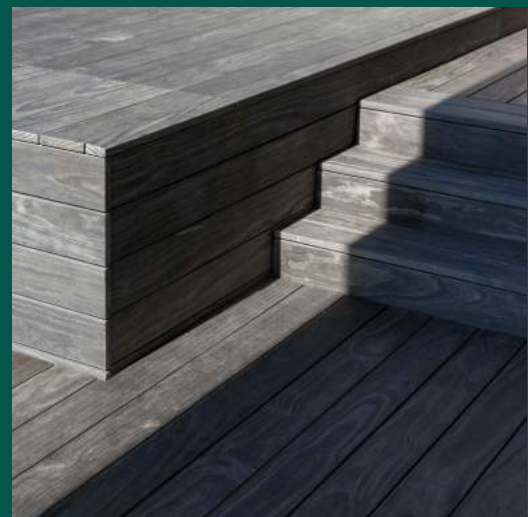

accoya®

COLOR

TERRASSES GRISES

offrant une qualité exceptionnelle
pour un entretien minimal

La nouvelle génération de terrasses ultra-performantes.

Accoya® Color Grey offre un bois naturel, coloré gris dans toutes ses composantes. Des terrasses grises haut de gamme, avec la beauté du bois naturel, sans ses inconvénients.

› **D'origine durable**

Issu de sources certifiées FSC, Accoya® est un choix véritablement écoresponsable, -de son origine à son utilisation.

› **Esthétisme**

Coloration jusqu'au cœur du bois, pour un aspect naturel et un rendu haut de gamme.

› **Agréable pour les pieds nus**

Non toxique et frais par temps chaud, Accoya® Color Grey est respectueux des personnes, des animaux et de l'environnement.

Performance

STABILITÉ
INCOMPARABLE

GARANTIE
DE 25 ANS*