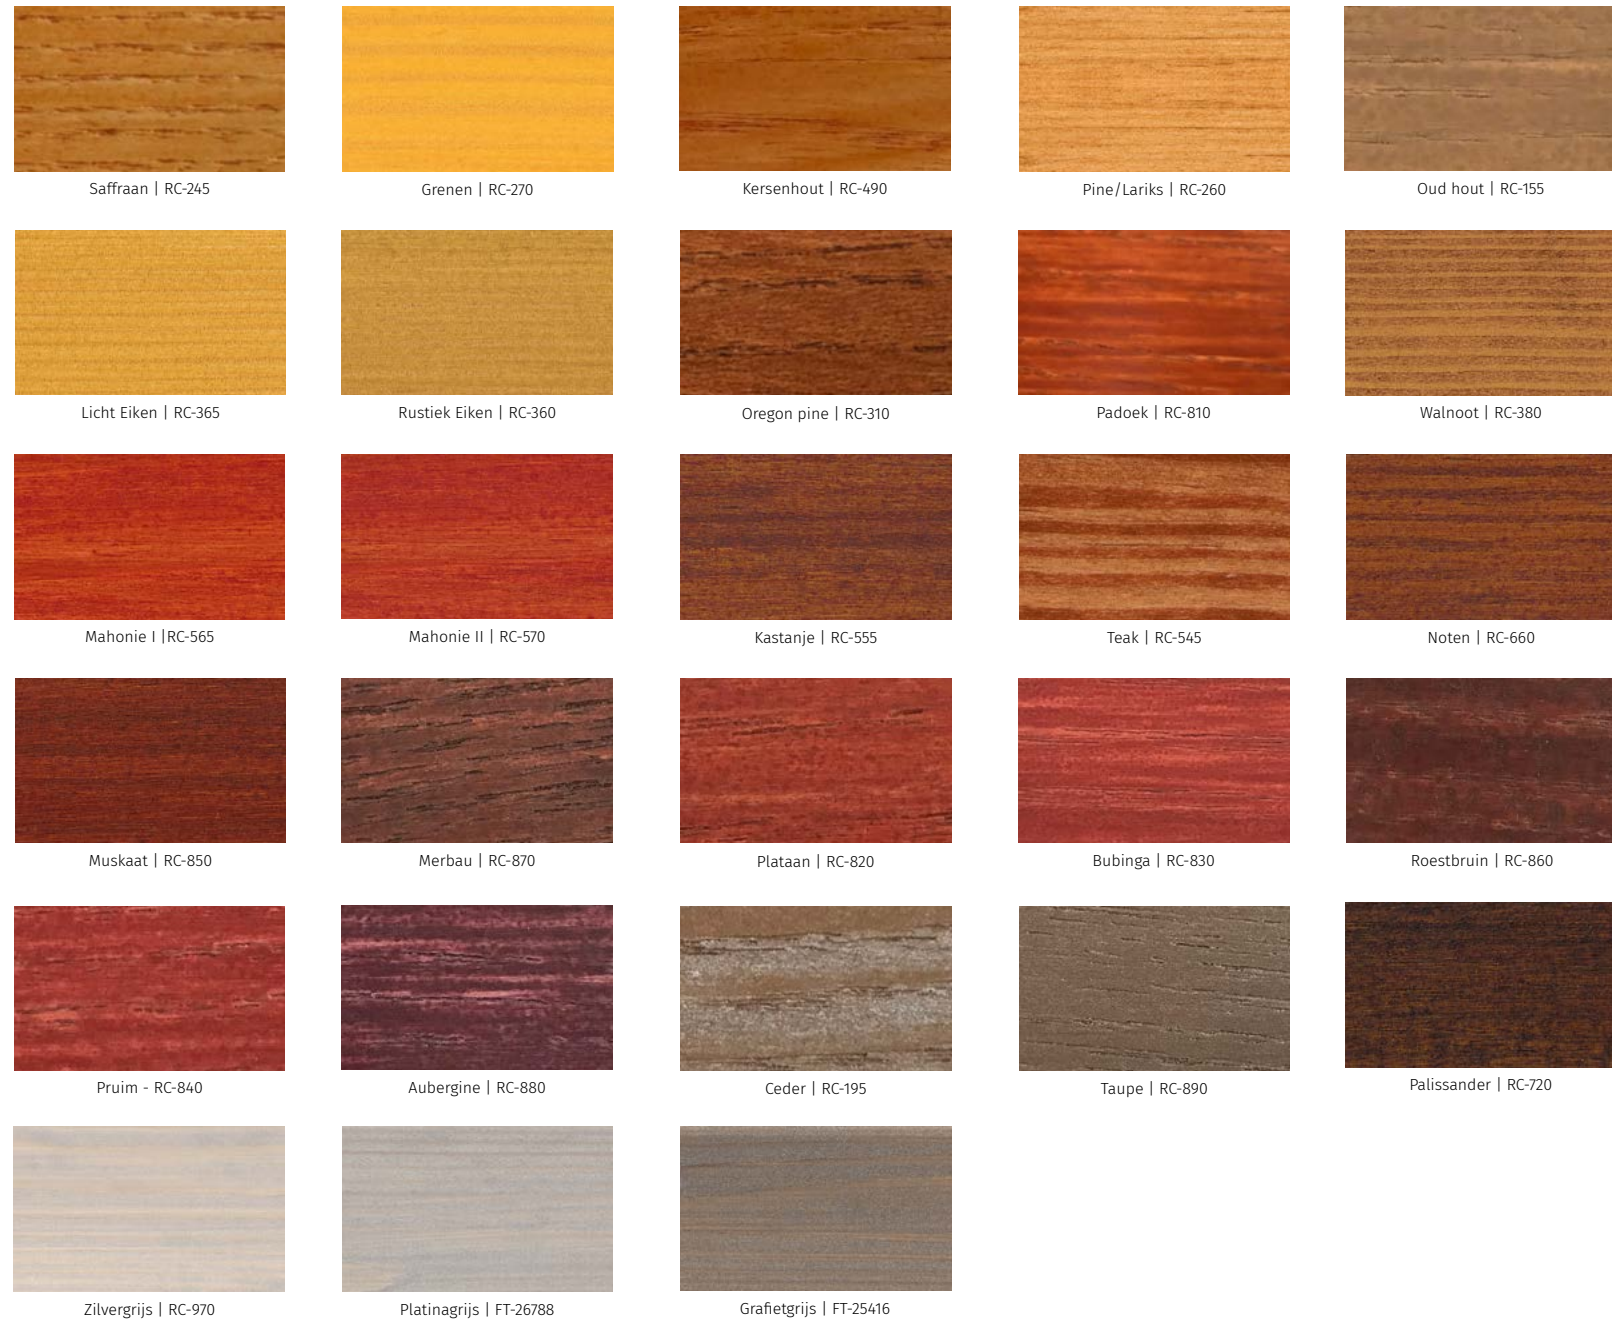

Semi-transparant